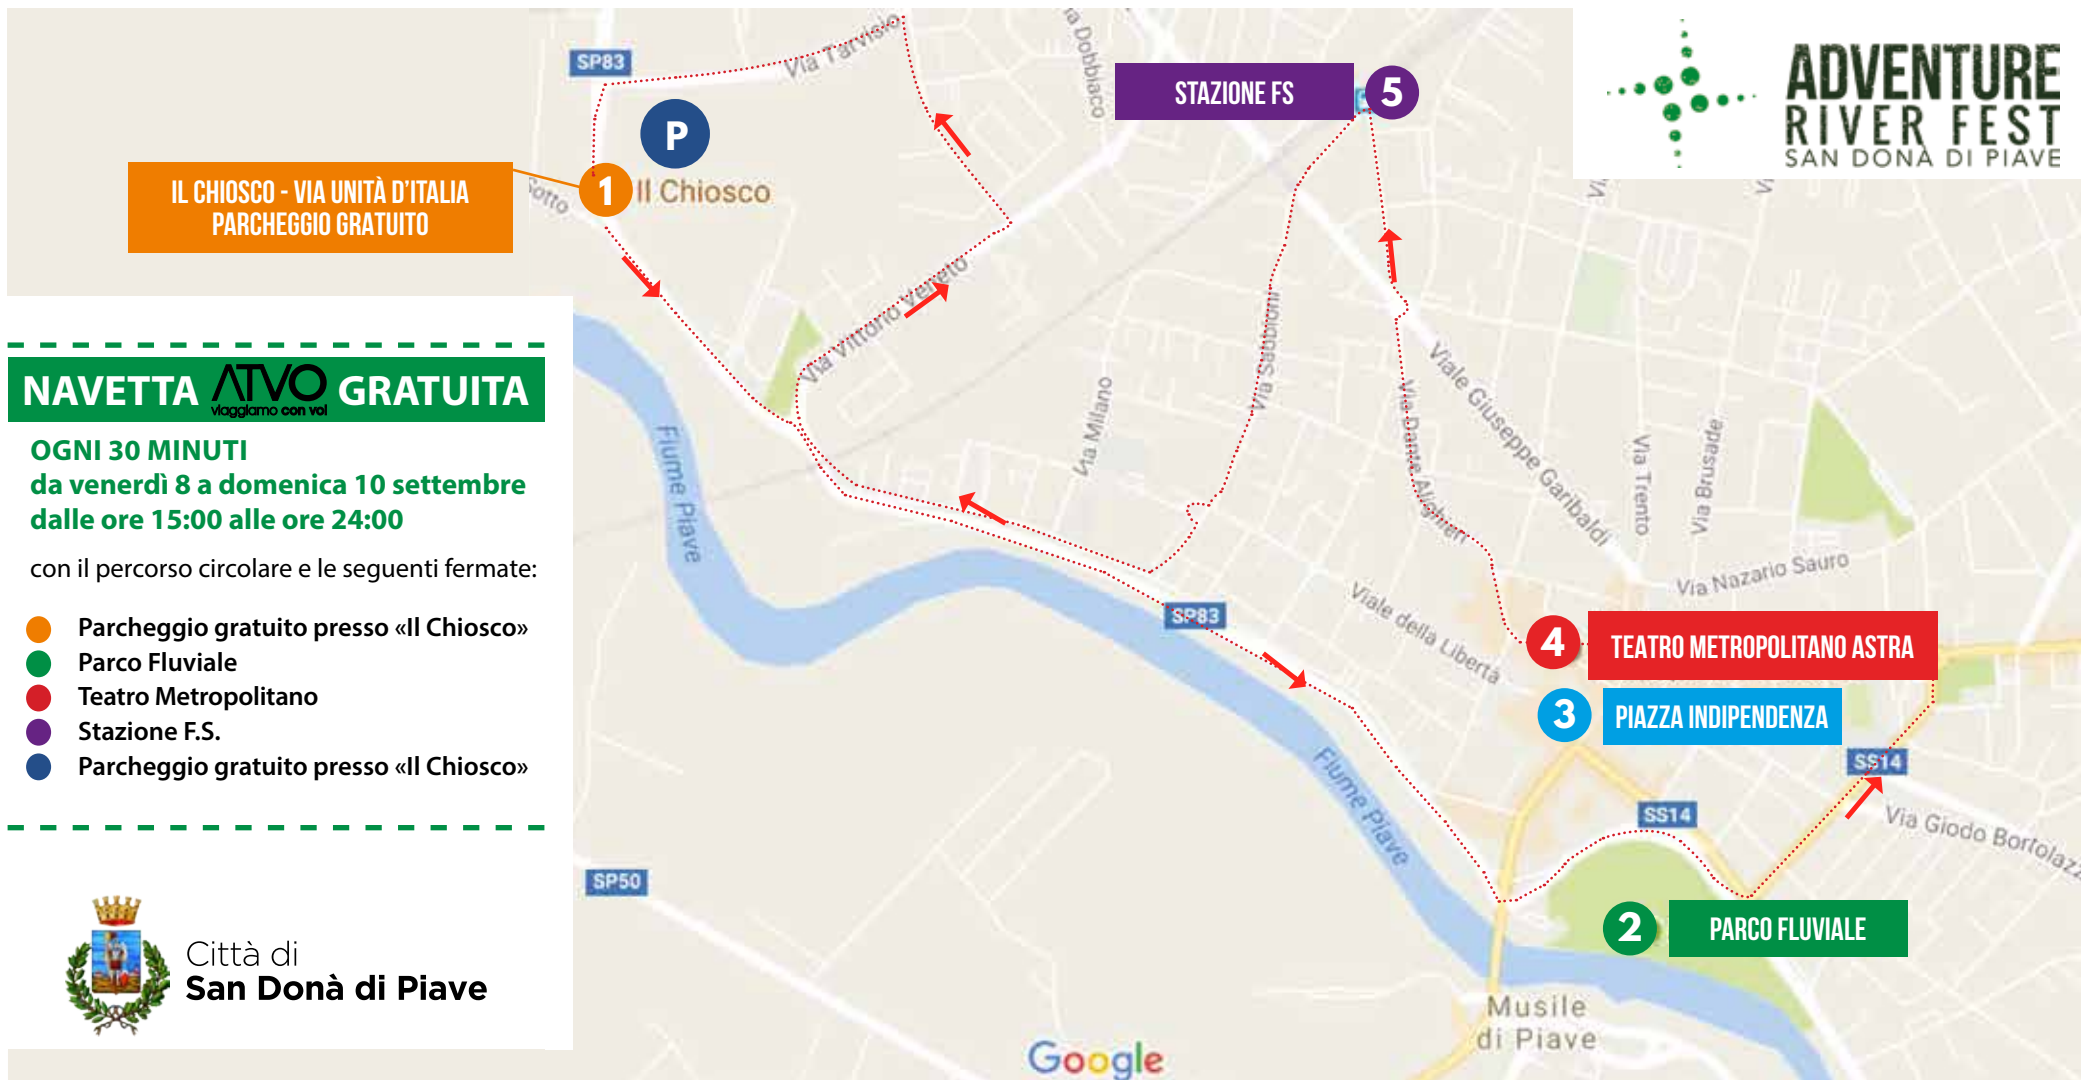

**IL CHIOSCO - VIA UNITÀ D'ITALIA
PARCHEGGIO GRATUITO**

NAVETTA **ATVO** GRATUITA

viaggiamo con voi

OGNI 30 MINUTI
da venerdì 8 a domenica 10 settembre
dalle ore 15:00 alle ore 24:00

con il percorso circolare e le seguenti fermate:

- Parcheggio gratuito presso «Il Chiosco»
- Parco Fluviale
- Teatro Metropolitan
- Stazione F.S.
- Parcheggio gratuito presso «Il Chiosco»

Città di
San Donà di Piave

COME RAGGIUNGERE SAN DONA' di PIAVE

In auto:

Per chi proviene da Milano o dal Brennero: dall'autostrada A4, dopo la tangenziale di Mestre, uscita direzione aeroporto Marco Polo/Jesolo;

Per chi proviene dal passante di Mestre uscita Noventa di Piave;

Per chi proviene da Tarvisio, Udine, Trieste: dall'autostrada A4, uscita Noventa di Piave

In treno:

Stazione San Donà di Piave – Via Giovanni Baron

Parcheggio gratuito

Via Unità d'Italia, presso Il Chiosco. P

MAPPA DEL FESTIVAL

1. **1 - Parcheggio Gratuito e partenza Beer Run** - Via Unità d'Italia, presso Il Chiosco P
2. **2 - Adventure River Fest, Info Point, Villaggio e Camping**
   Parco Fluviale – Via Lungo Piave Inferiore
3. **3 - Inaugurazione Festival giovedì 7.09 ore 18:00** - Piazza Indipendenza
4. **4 - Teatro Metropolitan Astra** - via G. Ancillotto, 16
   Docce Camping Adventure River ed eventi in caso di pioggia
5. **5 - Stazione F.S.** - Via G. Baron